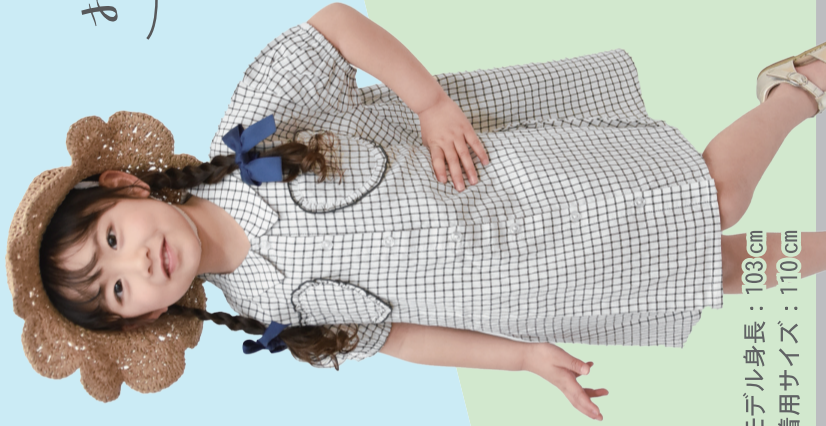

千エツク柄で

# リッコヨーデ

おそろいがかわい

モデル身長：103 cm  
着用サイズ：110 cm

モデル身長：65 cm  
着用サイズ：70 cm

モデル身長：68 cm  
着用サイズ：70 cm

モデル身長：110 cm  
着用サイズ：110 cm

展開サイズ

# 50 ~ 160 cm